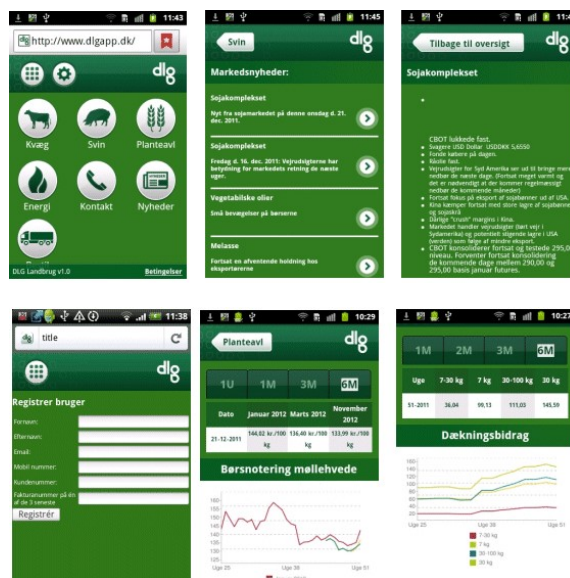

Indgange til de forskellige delområder fremgår af skærm paneler vist herunder. Opbygningen er nogenlunde ens for Kvæg, Svin, Planteavl og Energi med markedsnyheder og noteringer og priser - ofte med grafisk præsentation af udvikling over alternative perioder, som brugeren vælger. Noteringer for svin er ganske detaljeret med noteringer for slagtesvin, søer, orner, 7 kg, 30 kg og UK tillæg for sidstnævnte to.

Godt

- En samlet indgang til markedsinformation, noteringer og råvarepriser med mulighed for grafisk visninger.
- Grafisk præsentation af dækningsbidrag i svineproduktionen
- Bestilling af varer når behovet konstateres

Knap så godt

- Ofte tager det en del tid - op til 10 sekunder - at hente en side.
- Siden vises ikke korrekt på f.eks. alle browsere og opfører sig forskellig mht. til at svirpe teksten stor.
- Brugeroprettelse er besværlig - især hvis fastlåst tekststørrelse. Vær også opmærksom på, at du bør have dit kundenummer og en faktura nummer ved hånden - denne kræves sidst i processen.
- Ikke mulighed for at bogmærke favorit sider.
- Skal klikke specifikt på "pile" og ikke blot teksten.
- Ikke muligt at hente som app - dvs. du skal selv lave bogmærke og lægge dette på en skærm panel.

Prøv den selv

DLG Landbrug kan prøves ved at tilgå url'en <http://www.dlgapp.dk> i din browser. Læs mere på <http://www.dlg.dk/app/>

LandbrugsAvisen - Landbrugsmedierne

Denne mobile hjemmeside blev lanceret primo december 2012, og burde som hjemmeside i princippet kunne afvikles på enhver enhed med en browser – det være sig en mobil/smartphone, tablet, pc'er eller smart tv.