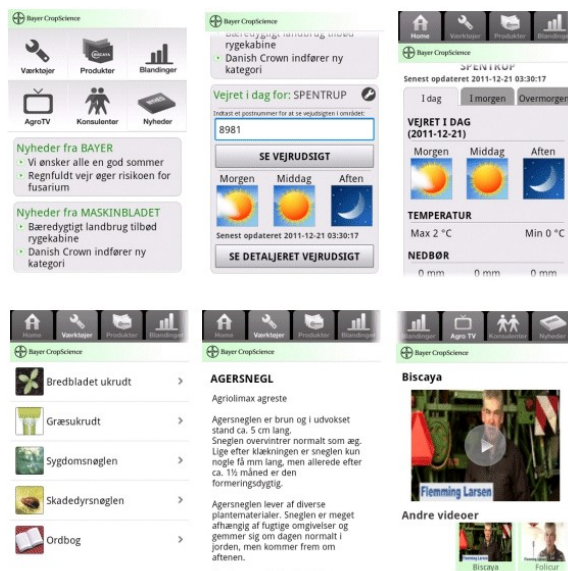

Produkter og Blandinger beskriver Bayers produkter inkl. sikkerhedsdata og etikette samt hvorledes produktet kan blandes/kombineres med andre produkter.

Nyheder indeholder nyheder fra Bayer samt sammendrag fra Børsen og Maskinbladet med mulighed for at hoppe videre til disses hjemmesider for at læse den fulde artikel.

AgroTV er et bibliotek med ca. 30 videoer, der enten beskriver specifikke produkter eller er updates fra vækstsæsonen, hvor en konsulent giver råd om aktuelle behandlingsbehov.

Via Konsulenter fås kontaktmuligheder til to Bayer konsulenter inklusiv mulighed for at tage et billede - f.eks. af et sygdomsangreb – og sende dette til konsulenten.

Godt

- Mulighed for at sende billede til konsulent
- Hurtigt tjek op på forhold vedrørende blanding

Knap så godt

- Vejrudsigten er ikke time baseret – brug i stedet app'en fra DMI
- Videoer vil sjældent kunne afspilles flydende pga. for lille båndbredde
- Bayers egne nyheder er forældede (der ønskes god sommer) og der linkes ikke til mobil udgaver af Børsen eller Maskinbladet

Prøv den selv

App'en kører alene på android og kan downloades fra [Android Market](#) – søg efter Mobilkonsulenterne. Har du ikke en android kan du få nogenlunde samme funktionalitet via www.mobilkonsulenterne.dk